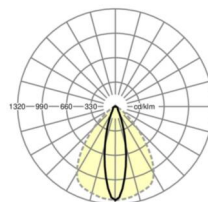

параметры

номер заказа	19527024130
код EAN	4020863431922
номер таможенного тарифа	94051190
Знак прохождения контроля	IP 64, класс защиты I, ENEC10 VDE, F, D, HACCP DIN10500/Food/IFS-пригодность для применения/BRC, Indoor, CE
Степень ударопрочности IK	IK03 (-20°C bis 25°C)
Температура окружения	ta -20°C в 25°C
Гарантийный срок	5 лет
Государственные программы поддержки	BEG - государственные субсидии для энергосберегающих зданий (действительна только для Германии)

электротехника

Балласт	Электронный драйвер (1 штука)
Мощность системы	96W
сетевое напряжение	230V/50Hz
автоматический предохранитель (пусковой ток)	13 штук/B10, 22 штук/B16, 22 штук/C10, 37 штук/C16
класс энергосбережения/Источник света	C

Оптика

Оснастка	LED, цветопередача/оттенок света CRI ≥ 80 / 3000K
Допуск для координаты цветности (MacAdam)	3SDCM
Номинальный световой поток	15206lm
Срок службы LED	50000h L80/B10 (Tq 25°C), 70000h L80/B50 (Tq 25°C)
светоотдача светильников	158lm/W
Угол излучения	25° (C0) / 100° (C90)
UGR поп./вдоль	18.4 / 23.7

DEEP-LINK

<https://www.regiolum.de/ru/article/19527024130>

Ссылка	LED 16000lm 830
ηLB	100 %
Φ ↓/↑	98 % / 2 %
UGR поп./вдоль	18.4 / 23.7